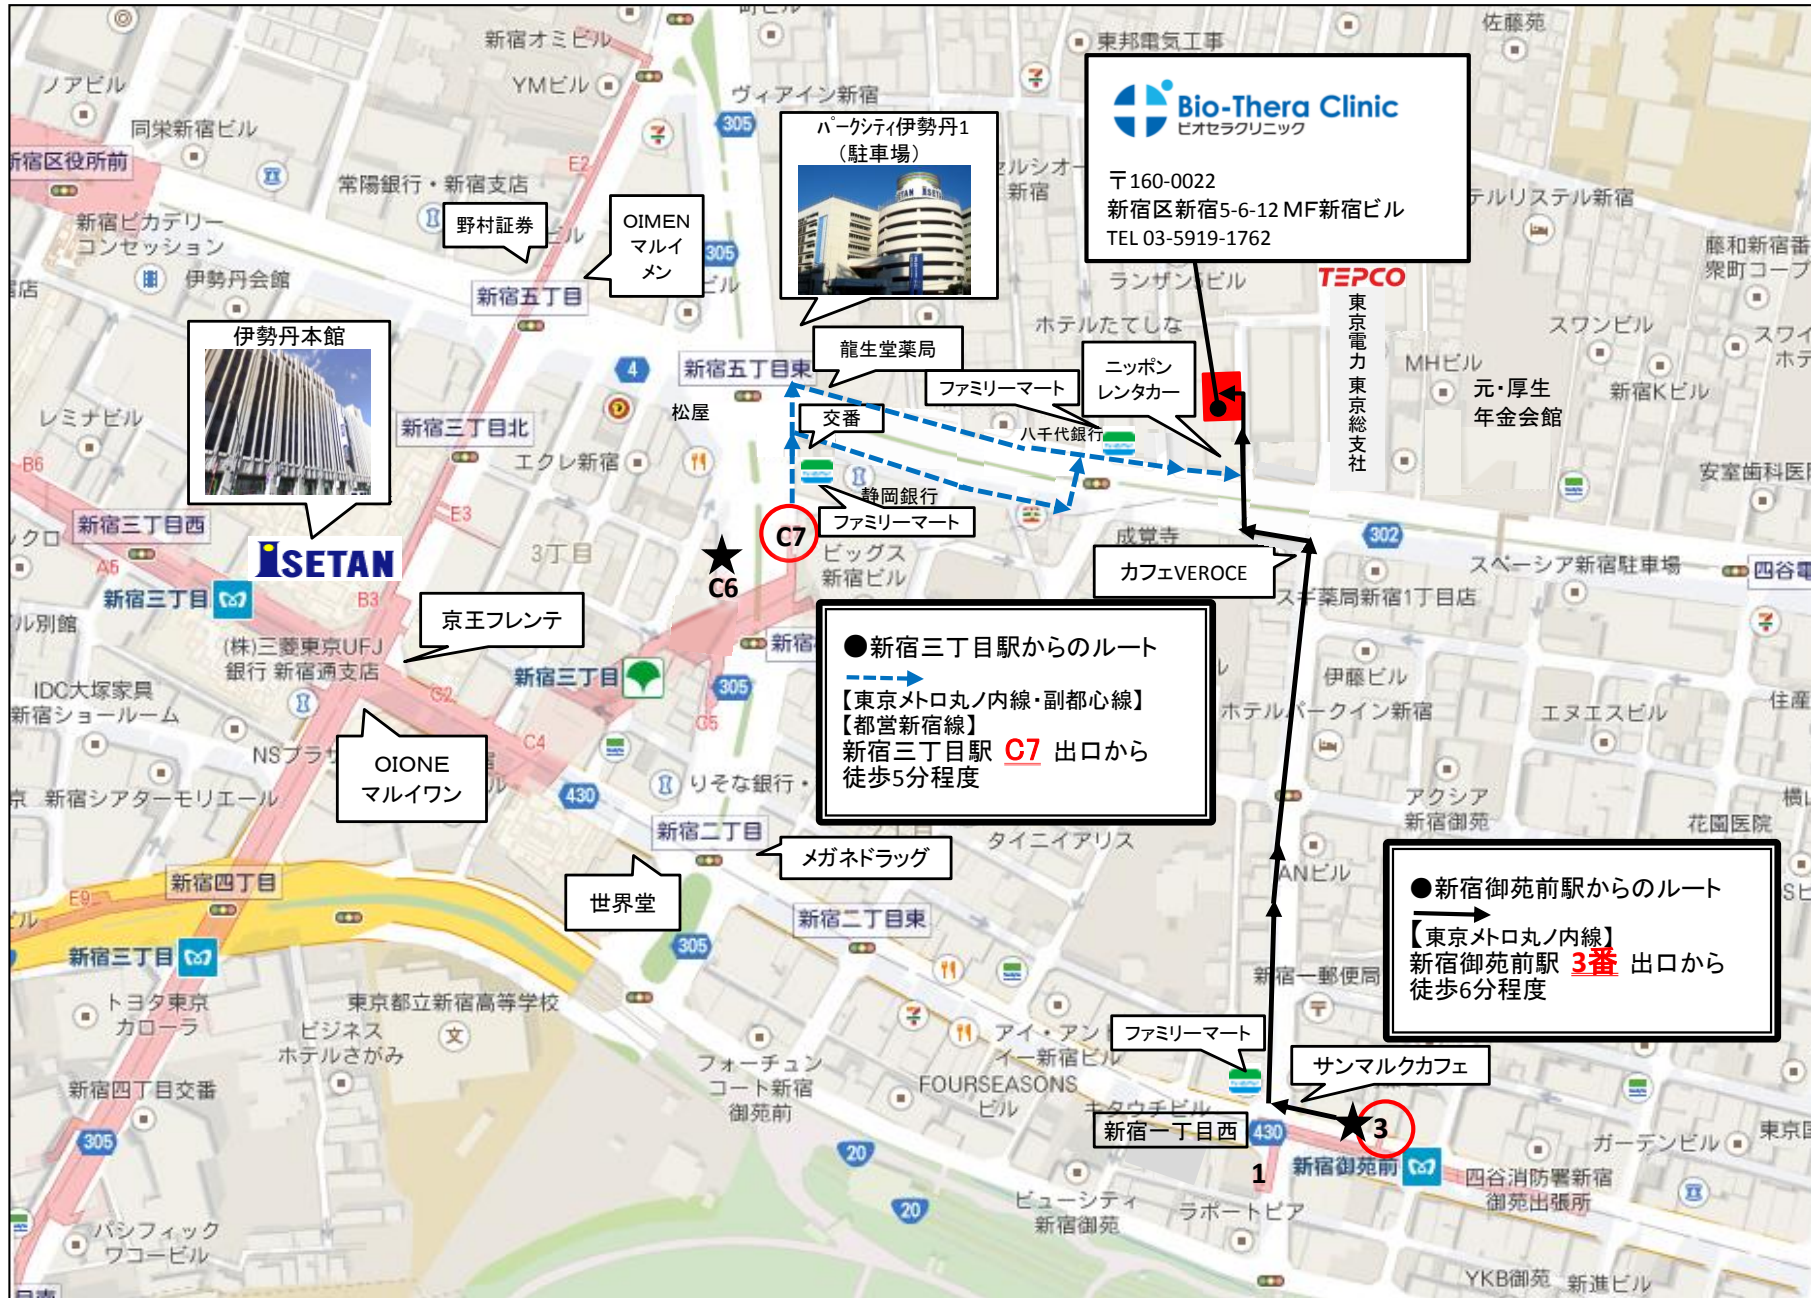

【最寄駅からの徒歩での案内図】 Ver.20160705

→ 東京女子医大方面

← 新宿駅方面

- 出口は、新宿三丁目C7、新宿御苑前は3番です。エレベーターは、新宿三丁目駅は、C6出口、新宿御苑前駅は3番出口でご利用いただけます(★参照)。
- 新宿三丁目駅は駅構内が広い為、改札から出口まで時間がかかる場合があります。少し余裕を持ってお越しください。