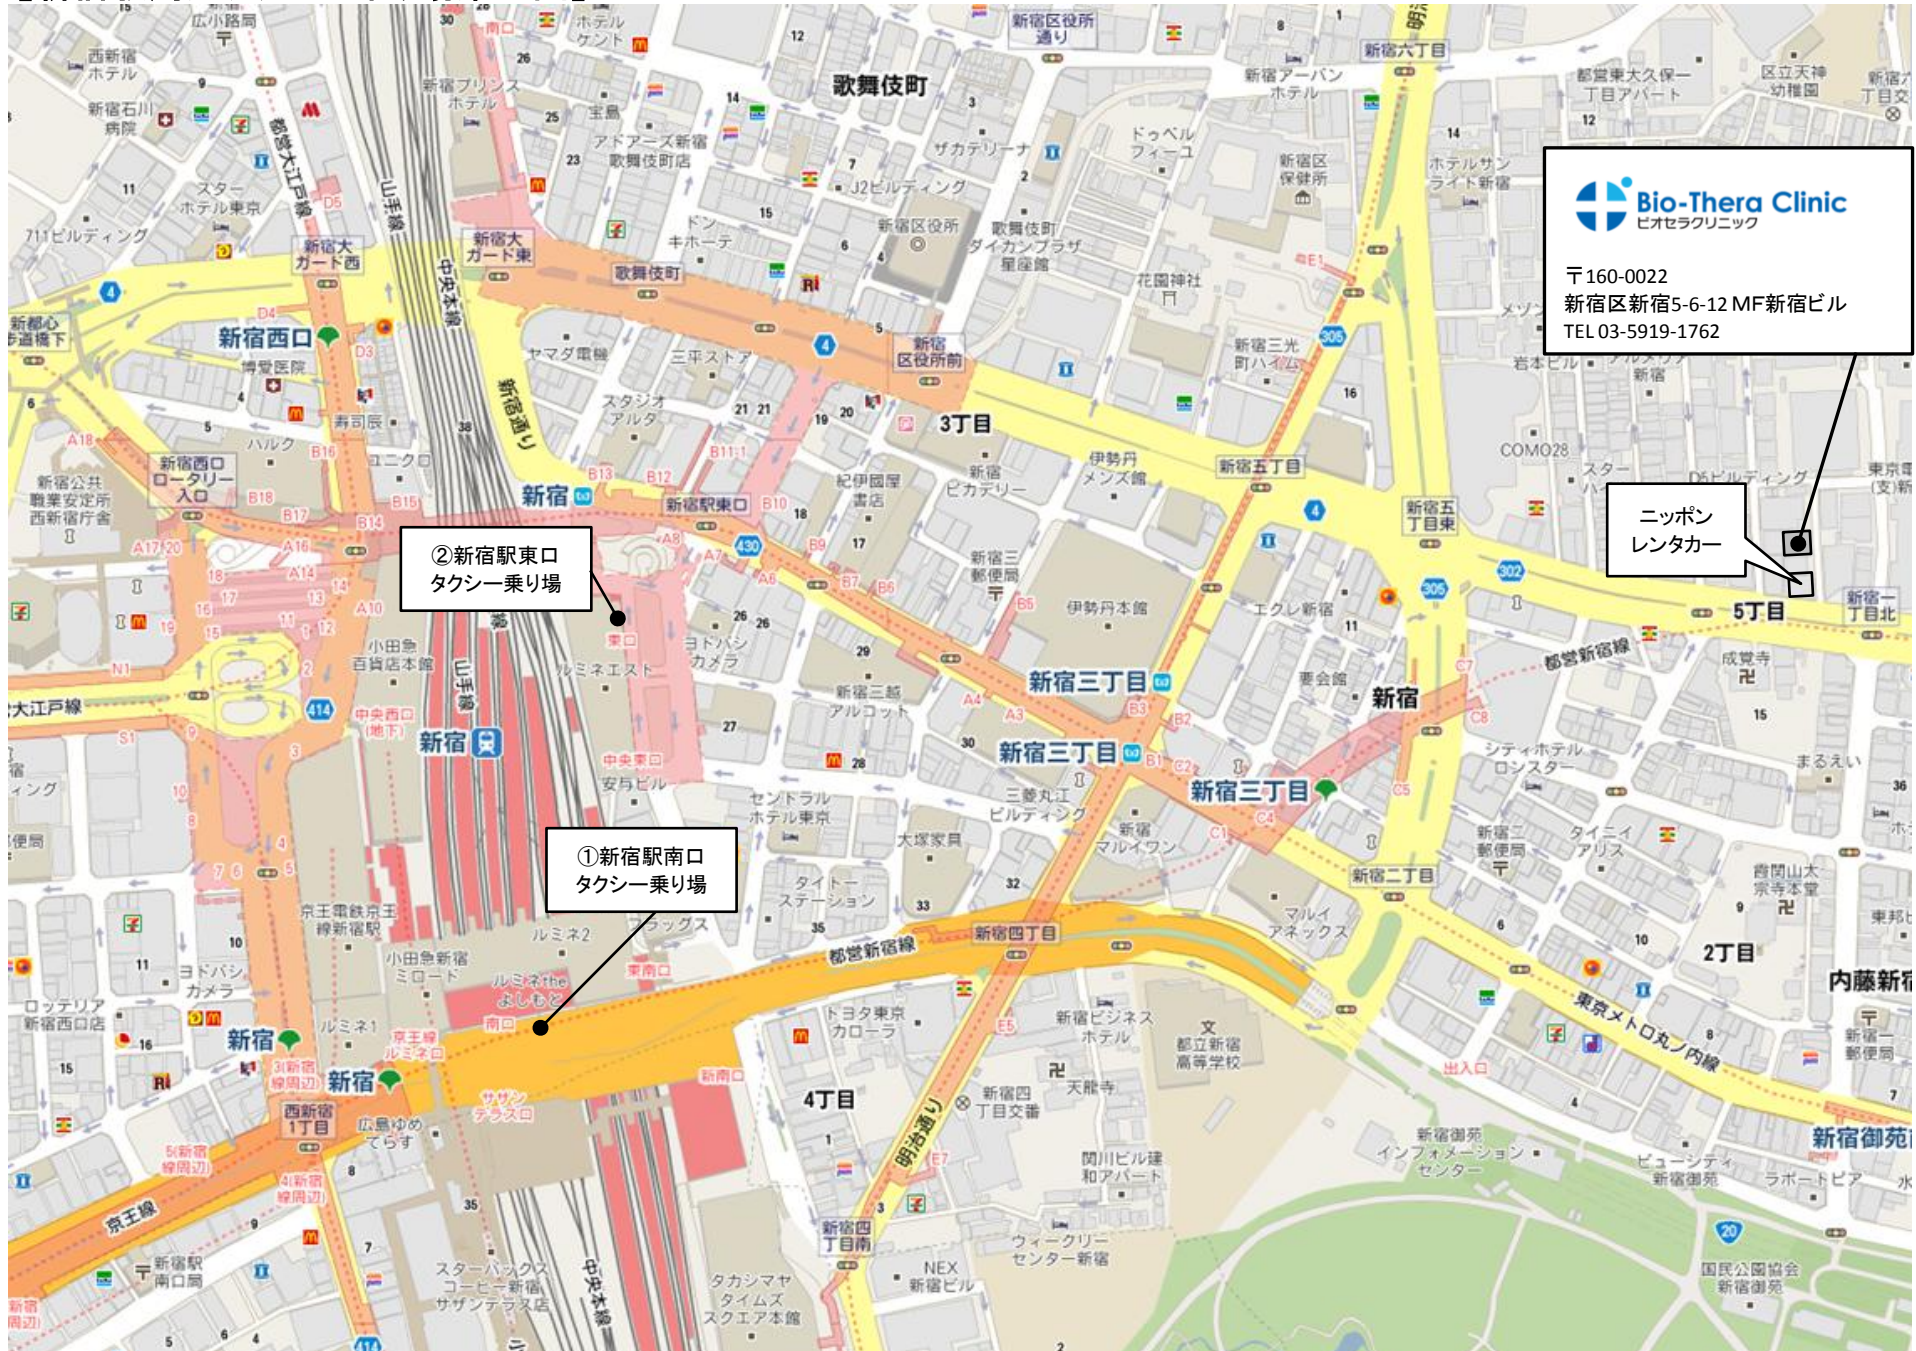

【新宿駅周辺タクシー乗り場案内図】 ver.20120208

Bio-Thera Clinic
バイオセラクリニック

〒160-0022
新宿区新宿5-6-12 MF新宿ビル
TEL 03-5919-1762

ニッポン
レンタカー

②新宿駅東口
タクシー乗り場

①新宿駅南口
タクシー乗り場

タクシー乗り場 ①新宿駅南口 ②新宿駅東口
靖国通り 新宿一丁目北交差点付近 新宿方面から来られた場合、[ニッポンレンタカー]の脇の道に入り、左側3件目がバイオセラクリニックです。